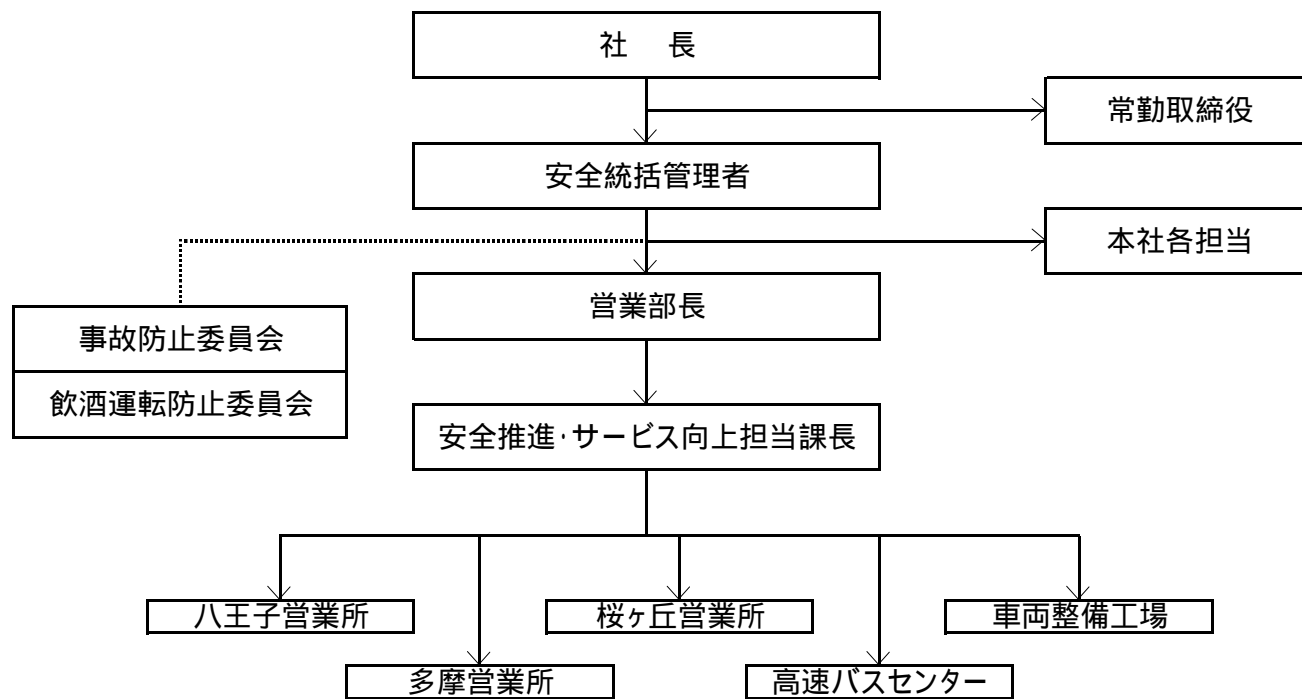

輸送の安全に関する組織体制と指揮命令系統(通常時)【京王電鉄バス】

2010年6月現在

不在時は、他の常勤取締役が代行する。