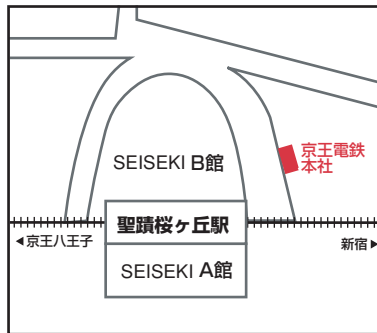

■聖蹟桜ヶ丘発■

聖蹟桜ヶ丘駅京王電鉄本社前