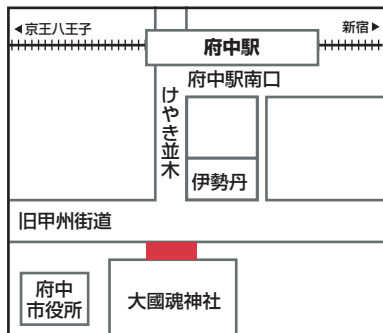

# ■京王バスツアー集合場所MAP■

## ■新宿発■

新宿西口高速バスターミナル「26番のりば」

## ■調布発■

調布駅北口西友駐輪場前

## ■府中発■

府中駅南口大國魂神社前