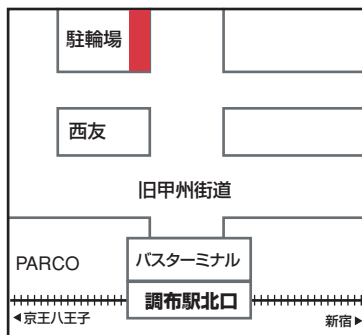

■調布発■

調布駅北口西友駐輪場前