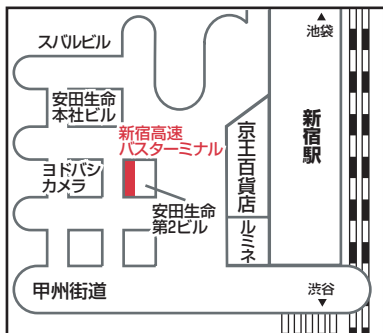

# ■京王バスツアー集合場所MAP■

## ■新宿発■

新宿西口高速バスターミナル「26番のりば」

## ■調布発■

調布駅北口西友駐輪場前

## ■府中発■

府中駅南口大國魂神社前